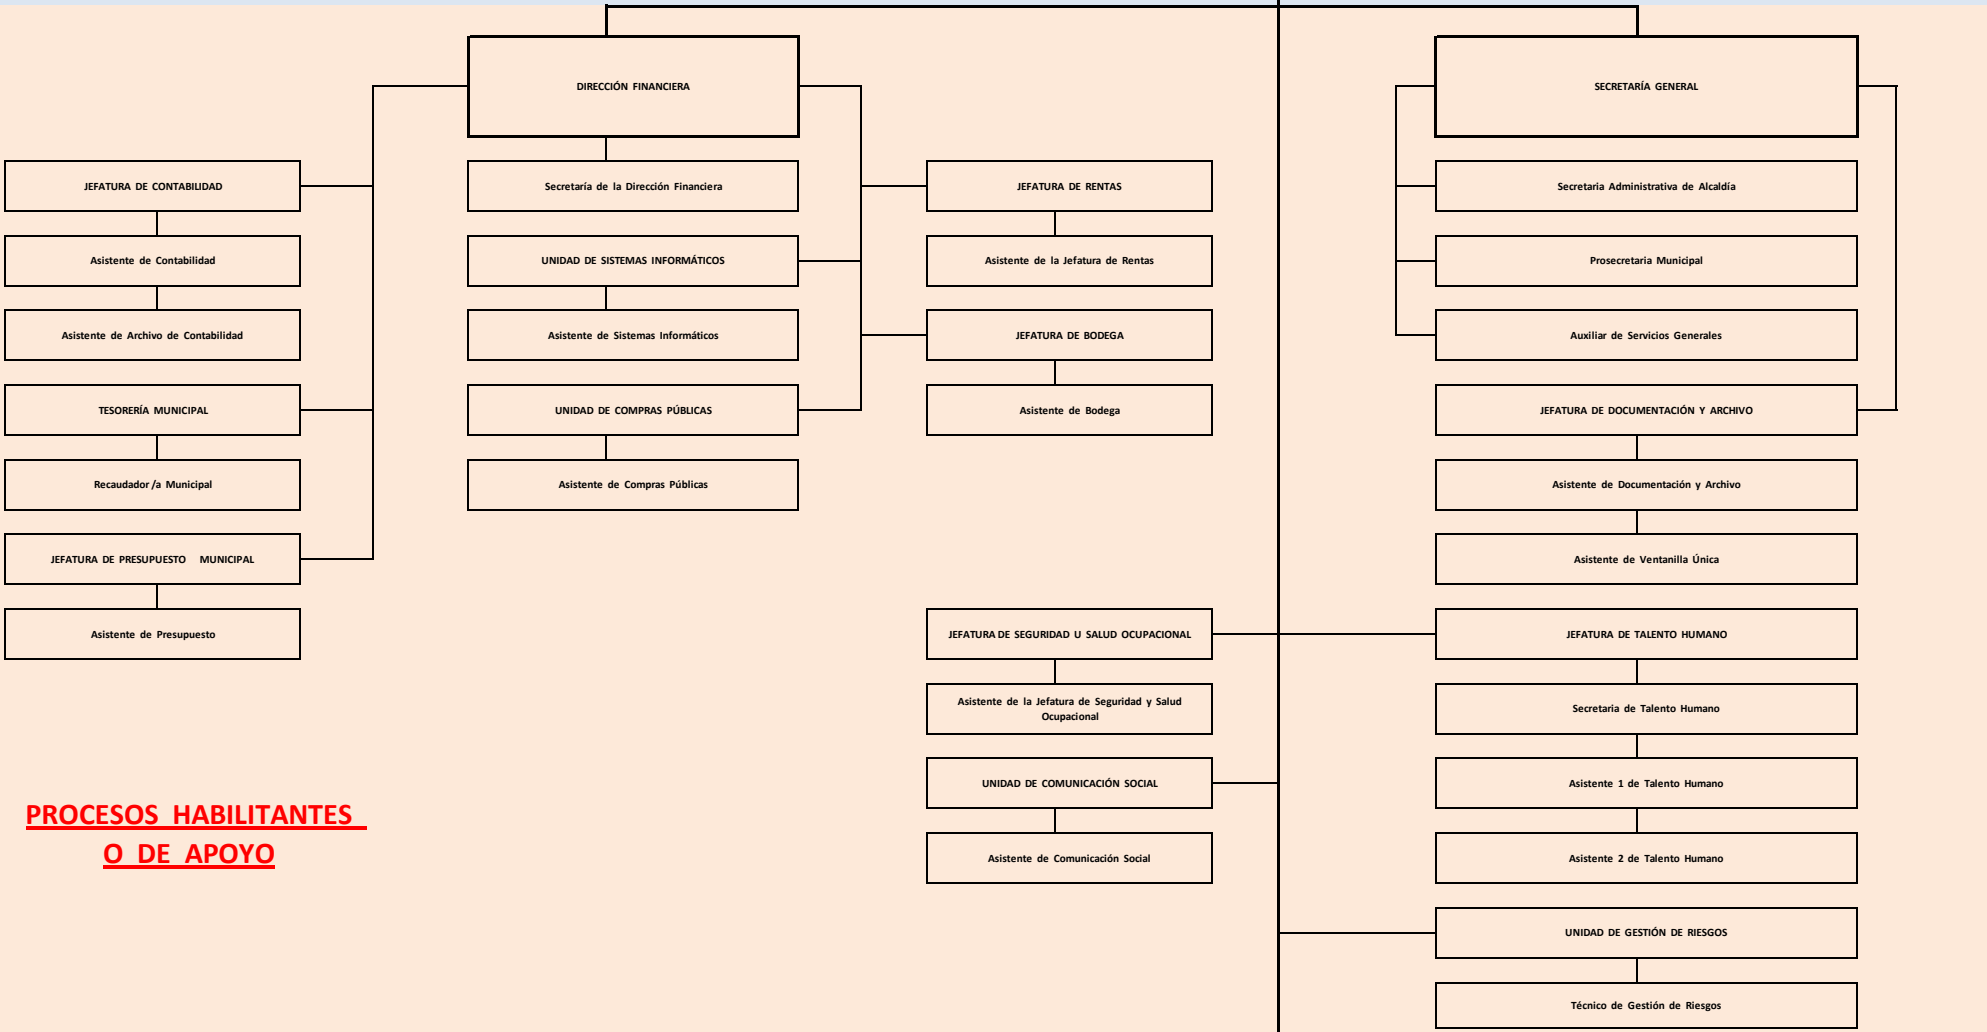

ORGANIGRAMA ESTRUCTURAL DEL GOBIERNO AUTONOMO DESCENTRALIZADO MUNICIPAL DEL CANTON ARAJUNO

PROCESO GOBERNANTE

SIMBOLOGIA	
-----	COORDINACION
-----	RELACION DIRECTA
-----	RELACION INDIRECTA
PROCESOS	
-----	GOBERNANTE
-----	ASESOR
-----	HABILITANTES O DE APOYO
-----	AGREGADORES DE VALOR U OPERATIVOS
-----	ADSCRITOS

PROCESO ASESOR

PROCESOS HABILITANTES O DE APOYO

PROCESOS AGREGADORES DE VALOR

PROCESOS DESCONCENTRADOS