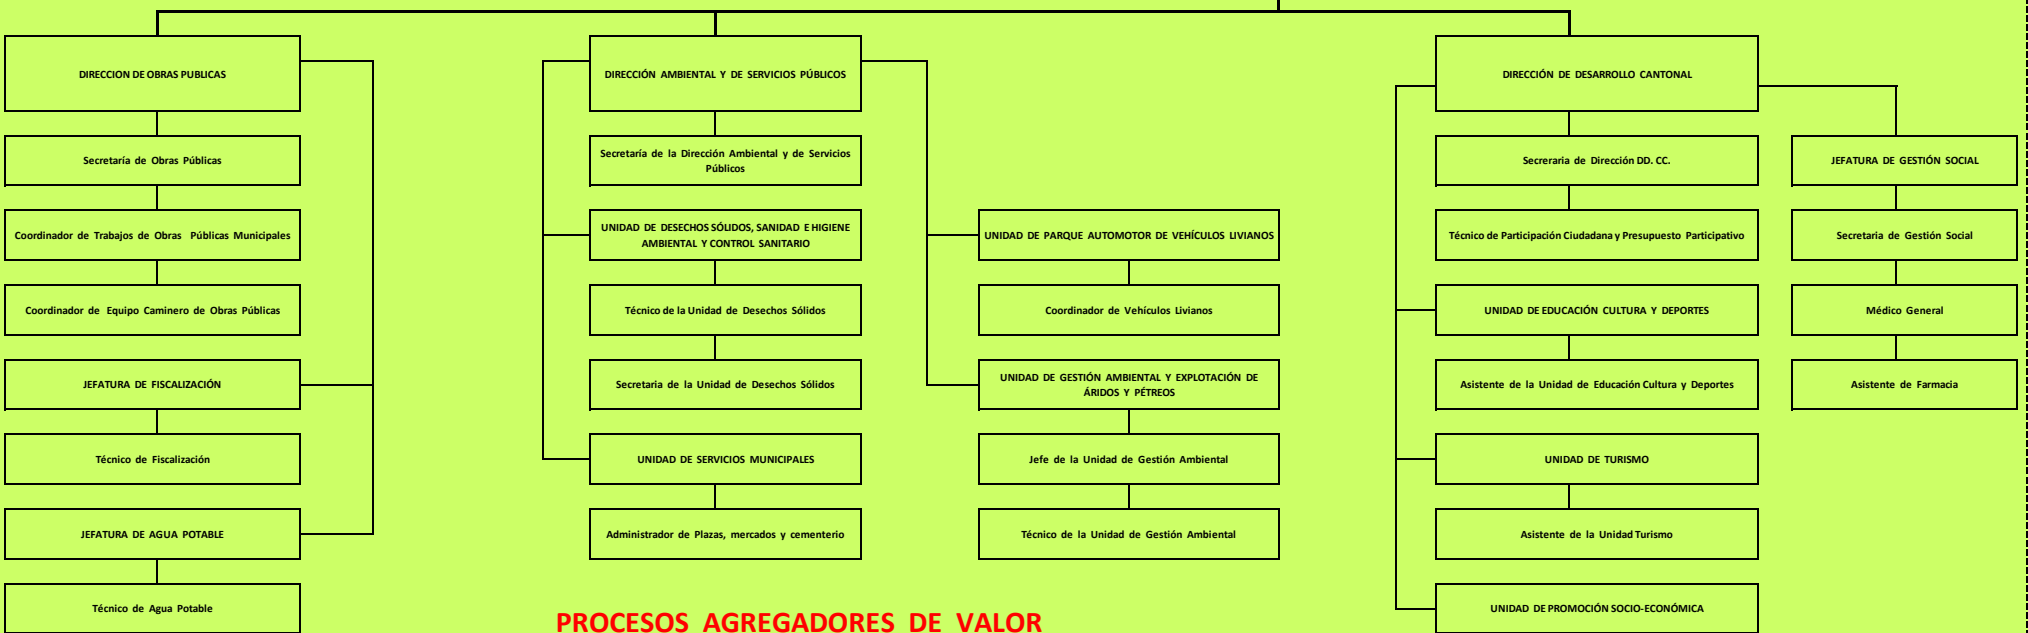

ORGANIGRAMA ESTRUCTURAL DEL GOBIERNO AUTONOMO DESCENTRALIZADO MUNICIPAL DEL CANTON ARAJUNO

PROCESO GOBERNANTE

SIMBOLOGIA	
-----	COORDINACION
-----	RELACION DIRECTA
-----	RELACION INDIRECTA
PROCESOS	
-----	GOBERNANTE
-----	ASESOR
-----	HABILITANTES O DE APOYO
-----	AGREGADORES DE VALOR U OPERATIVOS
-----	ADSCRITOS

PROCESO ASESOR

PROCESOS HABILITANTES O DE APOYO

PROCESOS AGREGADORES DE VALOR

PROCESOS DESCONCENTRADOS